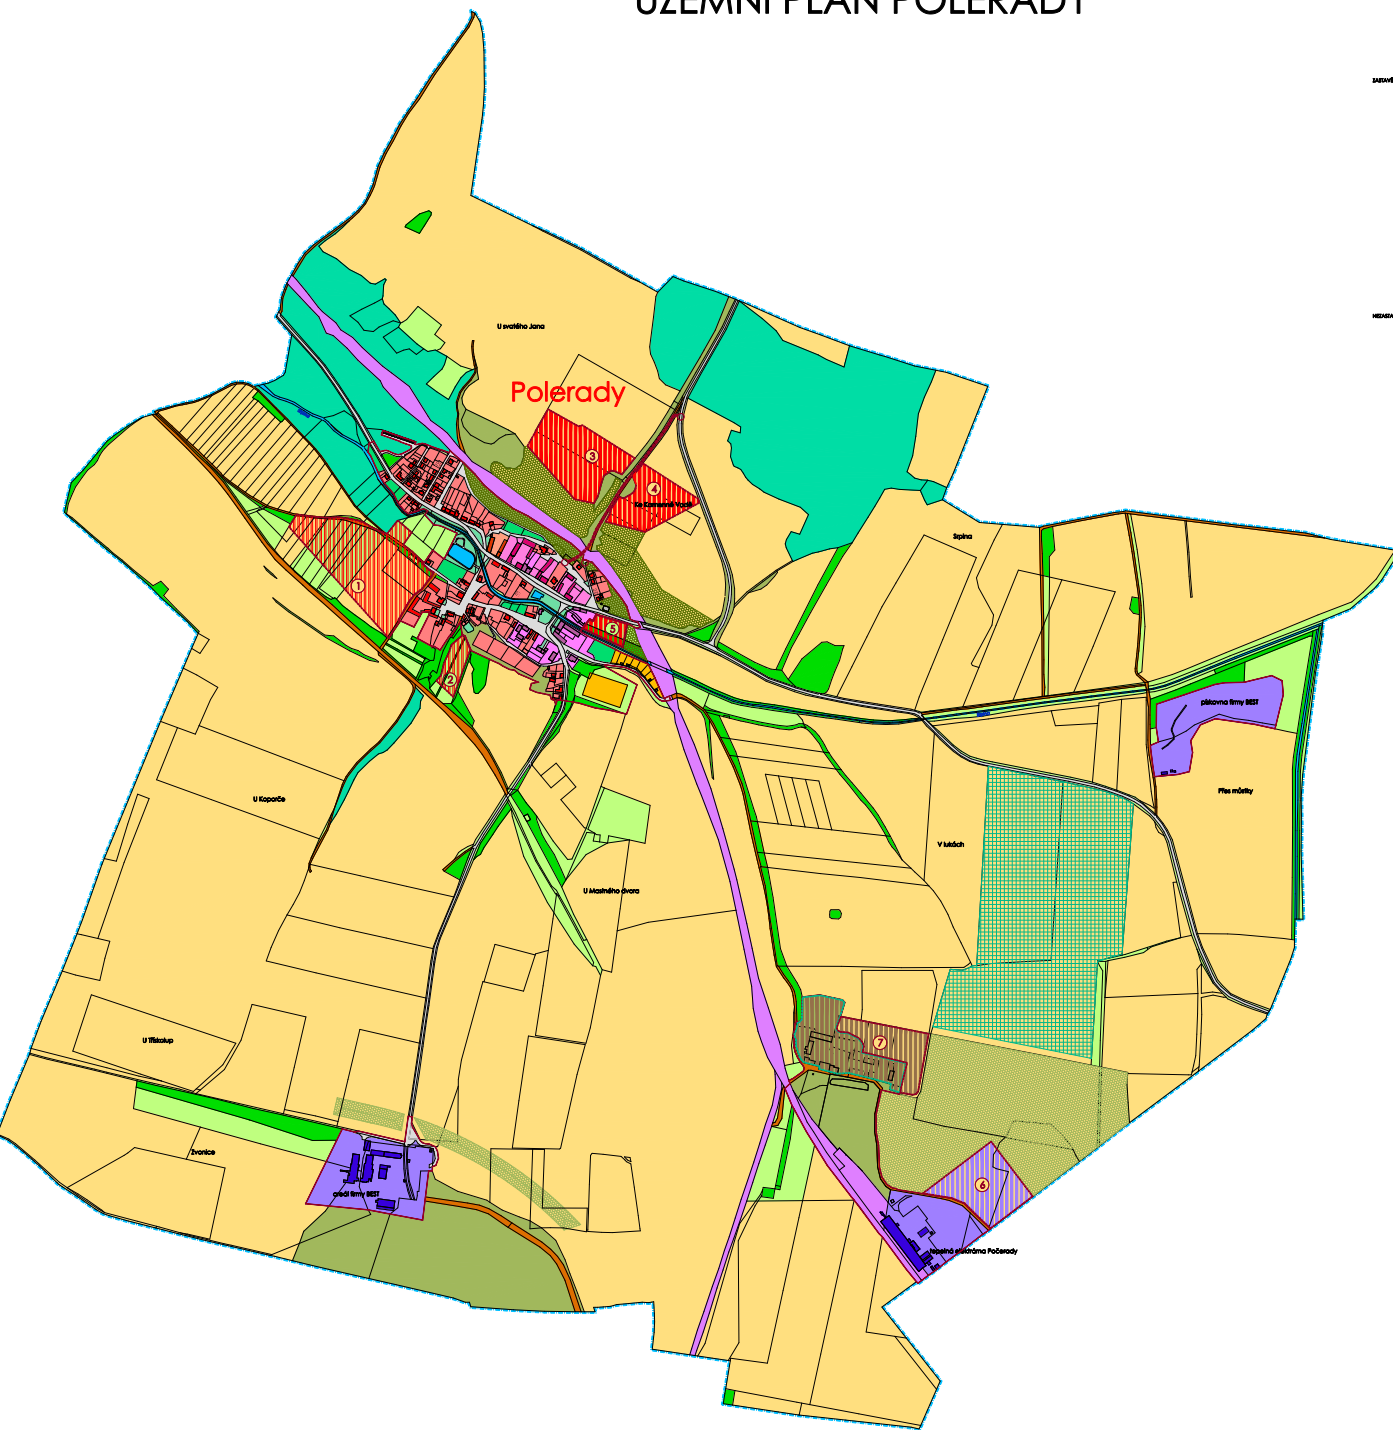

ÚZEMNÍ PLÁN POLERADY

PODSÍČ	
	BRANICE
	PODSÍČ
	HRANICE DÍČE
	ZAKLADNÍ DÍČE
	ZAKLADNÍ DÍČE
	ZAKLADNÍ DÍČE - VÝLEH
ZAKLADNÍ A ZAKLADNÍ DÍČE	
	FLOCHY VÝLEH
	FLOCHY OBČANSKÝCH VÝLEH
	FLOCHY VÝLEHŮCH PROSTORŮ
	FLOCHY VÝLEHŮ ČERNÉ
	FLOCHY DOPRAVNÍ INFRASTRUKTURY
	FLOCHY TRONČEK INFRASTRUKTURY
	FLOCHY VÝROBY A SLUŽBY
	FLOCHY VÝLEHŮ VÝROBY
	FLOCHY VÝROBY
	FLOCHY ZEMĚDĚLSKÉ VÝROBY
	FLOCHY PRO ZAHRADY
	FLOCHY PRO PÁREK
NEZAKLADNÍ DÍČE	
	FLOCHY VODNÍ A VODOVODNÍČEK
	FLOCHY ČERNÉ PŮDY
	FLOCHY LÍSKY
	FLOCHY PŮSOVŮ - VÝROBY LÍSKY
	FLOCHY PŮSOVŮ - HŘÍV LÍSKY
	FLOCHY PŮSOVŮ - HRANICE FLOCHY
	FLOCHY PŮSOVŮ - FLOCHY PRO VÝROBU LÍSKY

Záznam o účinnosti územně plánovací dokumentace	
název dokumentace: Územní plán Polerady	
správní orgán, který územně plánovací dokumentaci vydal: Zastupitelstvo obce Polerady	
datum vydání:	číslo jednací: název účinnosti:
oprávněný úřední osoba pořizovatele: Ing. Ing. Hájek	
podpis o účinnosti rozhodnutí